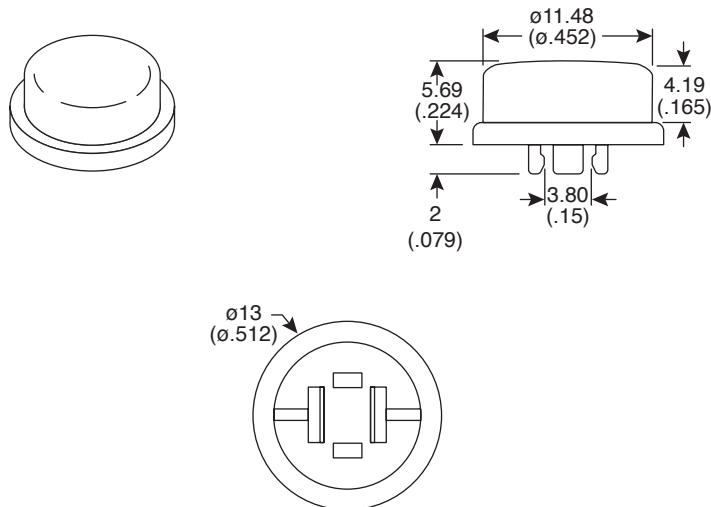

Dimensions: mm (In.)

Note:

- RoHS compliant

Materials:

- Body: ABS
- Color: blue (101-0216)-EV, green (101-0215)-EV, black (101-0210)-EV, ivory (101-0219)-EV, red (101-0212)-EV, yellow (101-0214)-EV

Tactile Switch Caps, Round
101-0210-EV, 101-0212-EV, 101-0214-EV
101-0215-EV, 101-0216-EV, 101-0219-EV